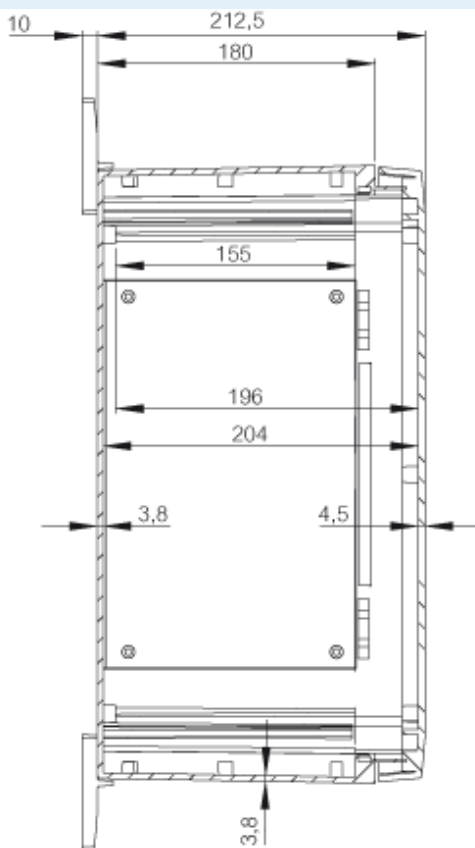

# ARCA 403021S

**FIBOX**  
Enclosing innovations

Sample image

**Order symbol :** ARCA 403021S

**EAN :** 6418074079701

**Kod produktu :** 8120087

UL Code : UL508A

**Opis :** Szafka PC

**Uwagi :** Drzwi z klamką, zawiasy na dłuższym boku

**Zawiera :** Podstawę szafki, drzwi z uszczelką PUR, płytę montażową, śruby do montażu płyty montażowej. Zamknięcie: standardowo zamek (zamki) dwupiórkowy 3mm, w wersji S - klamka z zamknięciem dwupunktowym. W - szafka z prz

403021F

4030W

Wymiary :	Height	Width	Depth
mm :	400	300	210

**Akcesoria :**

DRS ARCA 403021 Rama z szynami DIN i maskownicą (385 x 285 x 35)

RCS ARCA 4030 Daszek do szafki 4030

**Materiały :**

Materiał :	Poliwęglan (PC)
Kolor podstawy :	RAL_7035
Kolor pokrywy :	RAL 7035 -light grey
Materiał uszczelki :	Poliuretan

**Zakresy temperatur pracy :**

Temperature °C (continuous) : -40 ... 80

IDS ARCA 4030	Zestaw drzwi wewnętrznych (385 x 285 x 35)
PMK ARCA 30	Zestaw do montażu na słupie (385 x 285 x 35)
DSP ARCA VLS	Korek drzwi ARCA, pionowe, w lewo, mała
MPMP ARCA 4030	Płyta montażowa multiperforowana
DSP ARCA VRS	Korek drzwi ARCA, pionowe, prawo, mała
MPS ARCA 4030	Płyta montażowa (350 x 250 x 2)
MPP ARCA 4030	Płyta montażowa perforowana (350 x 250 x 2)
MPX ARCA 4030	Płyta montażowa (350 x 250 x 15)