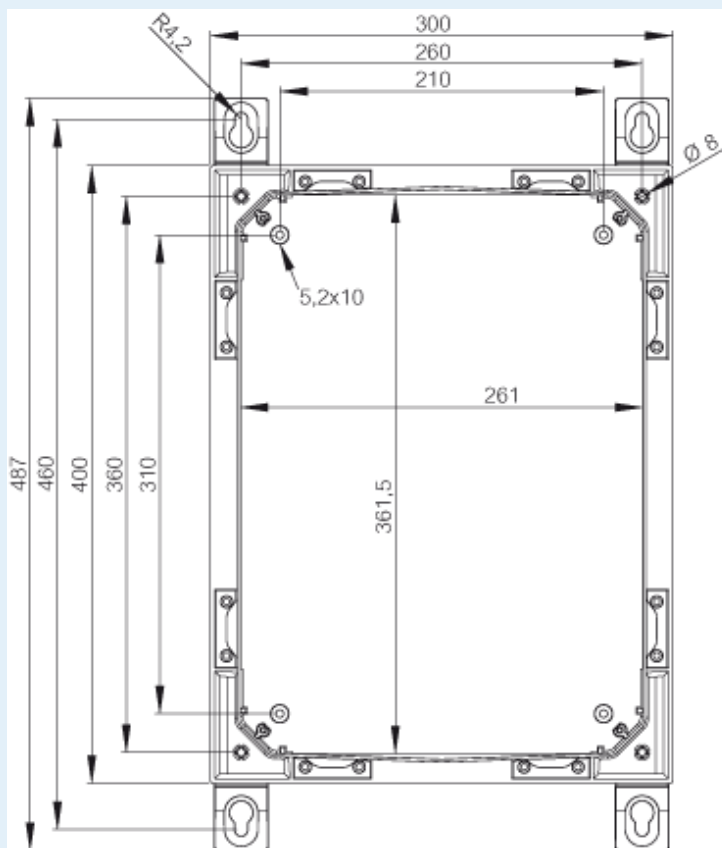

# ARCA 403021S

**FIBOX**  
Enclosing innovations

Sample image

**Order symbol :** ARCA 403021S

**EAN :** 6418074079701

**Kod produktu :** 8120087

UL Code : UL508A

**Opis :** Szafka PC

**Uwagi :** Drzwi z klamką, zawiasy na dłuższym boku

**Zawiera :** Podstawę szafki, drzwi z uszczelką PUR, płytę montażową, śruby do montażu płyty montażowej. Zamknięcie: standardowo zamek (zamki) dwupiórkowy 3mm, w wersji S - klamka z zamknięciem dwupunktowym. W - szafka z prz

403021F

4030W

Wymiary :	Height	Width	Depth
mm :	400	300	210

**Akcesoria :**

DRS ARCA 403021 Rama z szynami DIN i maskownicą (385 x 285 x 35)

RCS ARCA 4030 Daszek do szafki 4030

**Materiały :**

Materiał :	Poliwęglan (PC)
Kolor podstawy :	RAL_7035
Kolor pokrywy :	RAL 7035 -light grey
Materiał uszczelki :	Poliuretan

**Zakresy temperatur pracy :**

Temperature °C (continuous) : -40 ... 80

IDS ARCA 4030	Zestaw drzwi wewnętrznych (385 x 285 x 35)
PMK ARCA 30	Zestaw do montażu na słupie (385 x 285 x 35)
DSP ARCA VLS	Korek drzwi ARCA, pionowe, w lewo, mała
MPMP ARCA 4030	Płyta montażowa multiperforowana
DSP ARCA VRS	Korek drzwi ARCA, pionowe, prawo, mała
MPS ARCA 4030	Płyta montażowa (350 x 250 x 2)
MPP ARCA 4030	Płyta montażowa perforowana (350 x 250 x 2)
MPX ARCA 4030	Płyta montażowa (350 x 250 x 15)