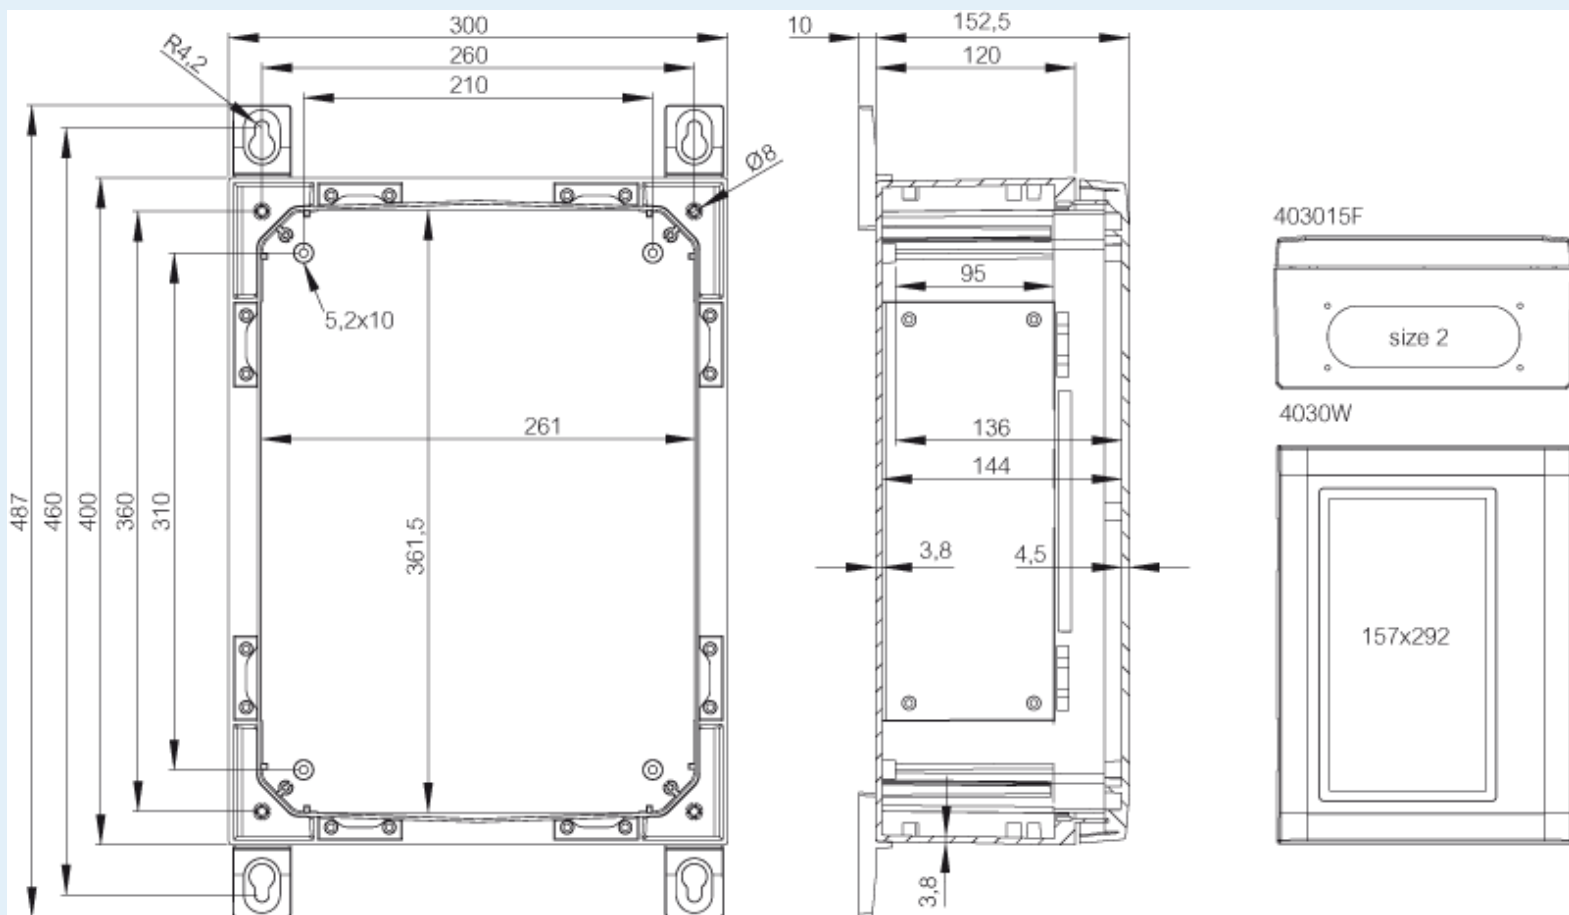

Uwagi : Drzwi z klamką, zawiasy na dłuższym boku

Zawiera : Podstawę szafki, drzwi z uszczelką PUR, płytę montażową, śruby do montażu płyty montażowej. Zamknięcie: standardowo zamek (zamki) dwupiórkowy 3mm, w wersji S - klamka z zamknięciem dwupunktowym. W - szafka z prz

Wymiary :

Height

Width

Depth

mm :

400

300

150

Akcesoria :

DRS ARCA 403015 Rama z szynami DIN i maskownicą (385 x 285 x 35)

Materiały :

Materiał: :	Poliwęglan (PC)
Kolor podstawy :	RAL_7035
Kolor pokrywy :	RAL 7035 -light grey
Materiał uszczelki :	Poliuretan

Zakresy temperatur pracy: :

Temperature °C (continuous) :	-40 ... 80
-------------------------------	------------

RCS ARCA 4030	Daszek do szafki 4030
IDS ARCA 4030	Zestaw drzwi wewnętrznych (385 x 285 x 35)
PMK ARCA 30	Zestaw do montażu na słupie (385 x 285 x 35)
DSP ARCA VLS	Korek drzwi ARCA, pionowe, w lewo, mała
MPMP ARCA 4030	Płyta montażowa multiperforowana
DSP ARCA VRS	Korek drzwi ARCA, pionowe, prawo, mała
MPS ARCA 4030	Płyta montażowa (350 x 250 x 2)
MPP ARCA 4030	Płyta montażowa perforowana (350 x 250 x 2)
MPX ARCA 4030	Płyta montażowa (350 x 250 x 15)